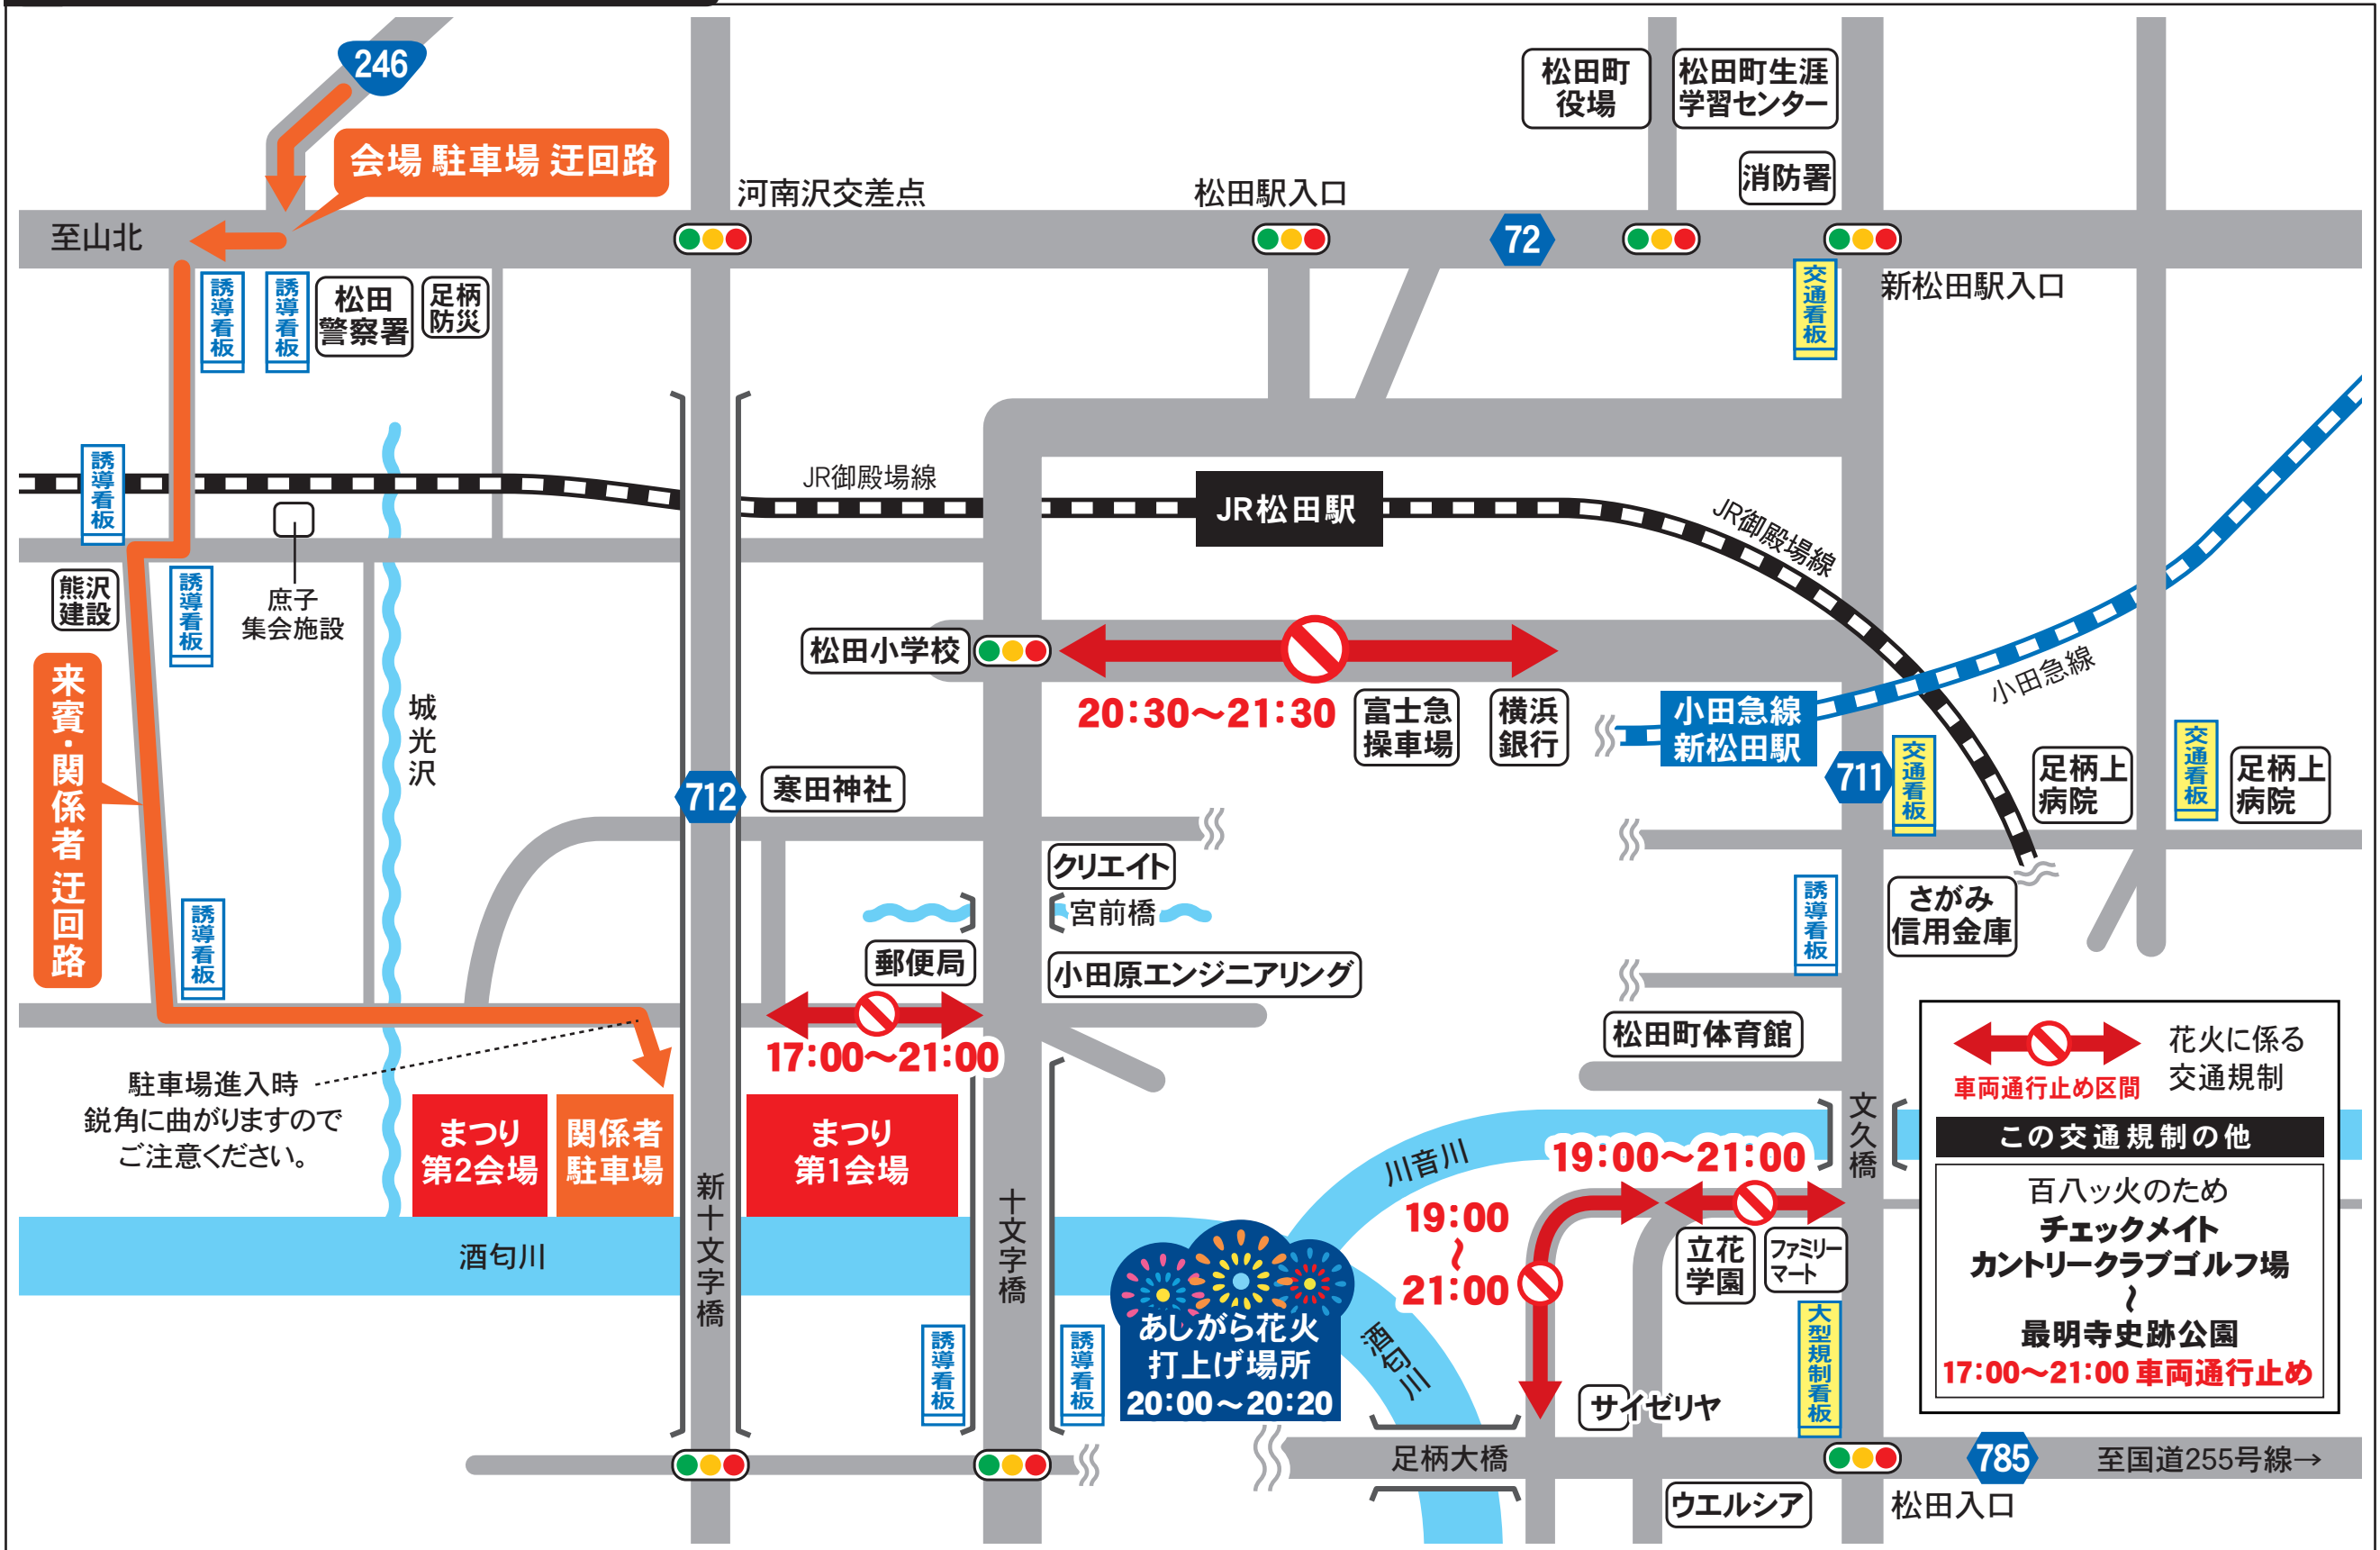

まつりに係る交通規制

皆さまにはご迷惑をおかけしますが、ご協力をお願いします。

来賓・関係者迂回路

会場 駐車場 迂回路

20:30~21:30

17:00~21:00

19:00~21:00

あしがら花火 打上げ場所
20:00~20:20

花火に係る 交通規制
車両通行止め区間

この交通規制の他
百八ッ火のため
チェックメイト
カントリークラブゴルフ場
最明寺史跡公園
17:00~21:00 車両通行止め

駐車場進入時
鋭角に曲がりますので
ご注意ください。