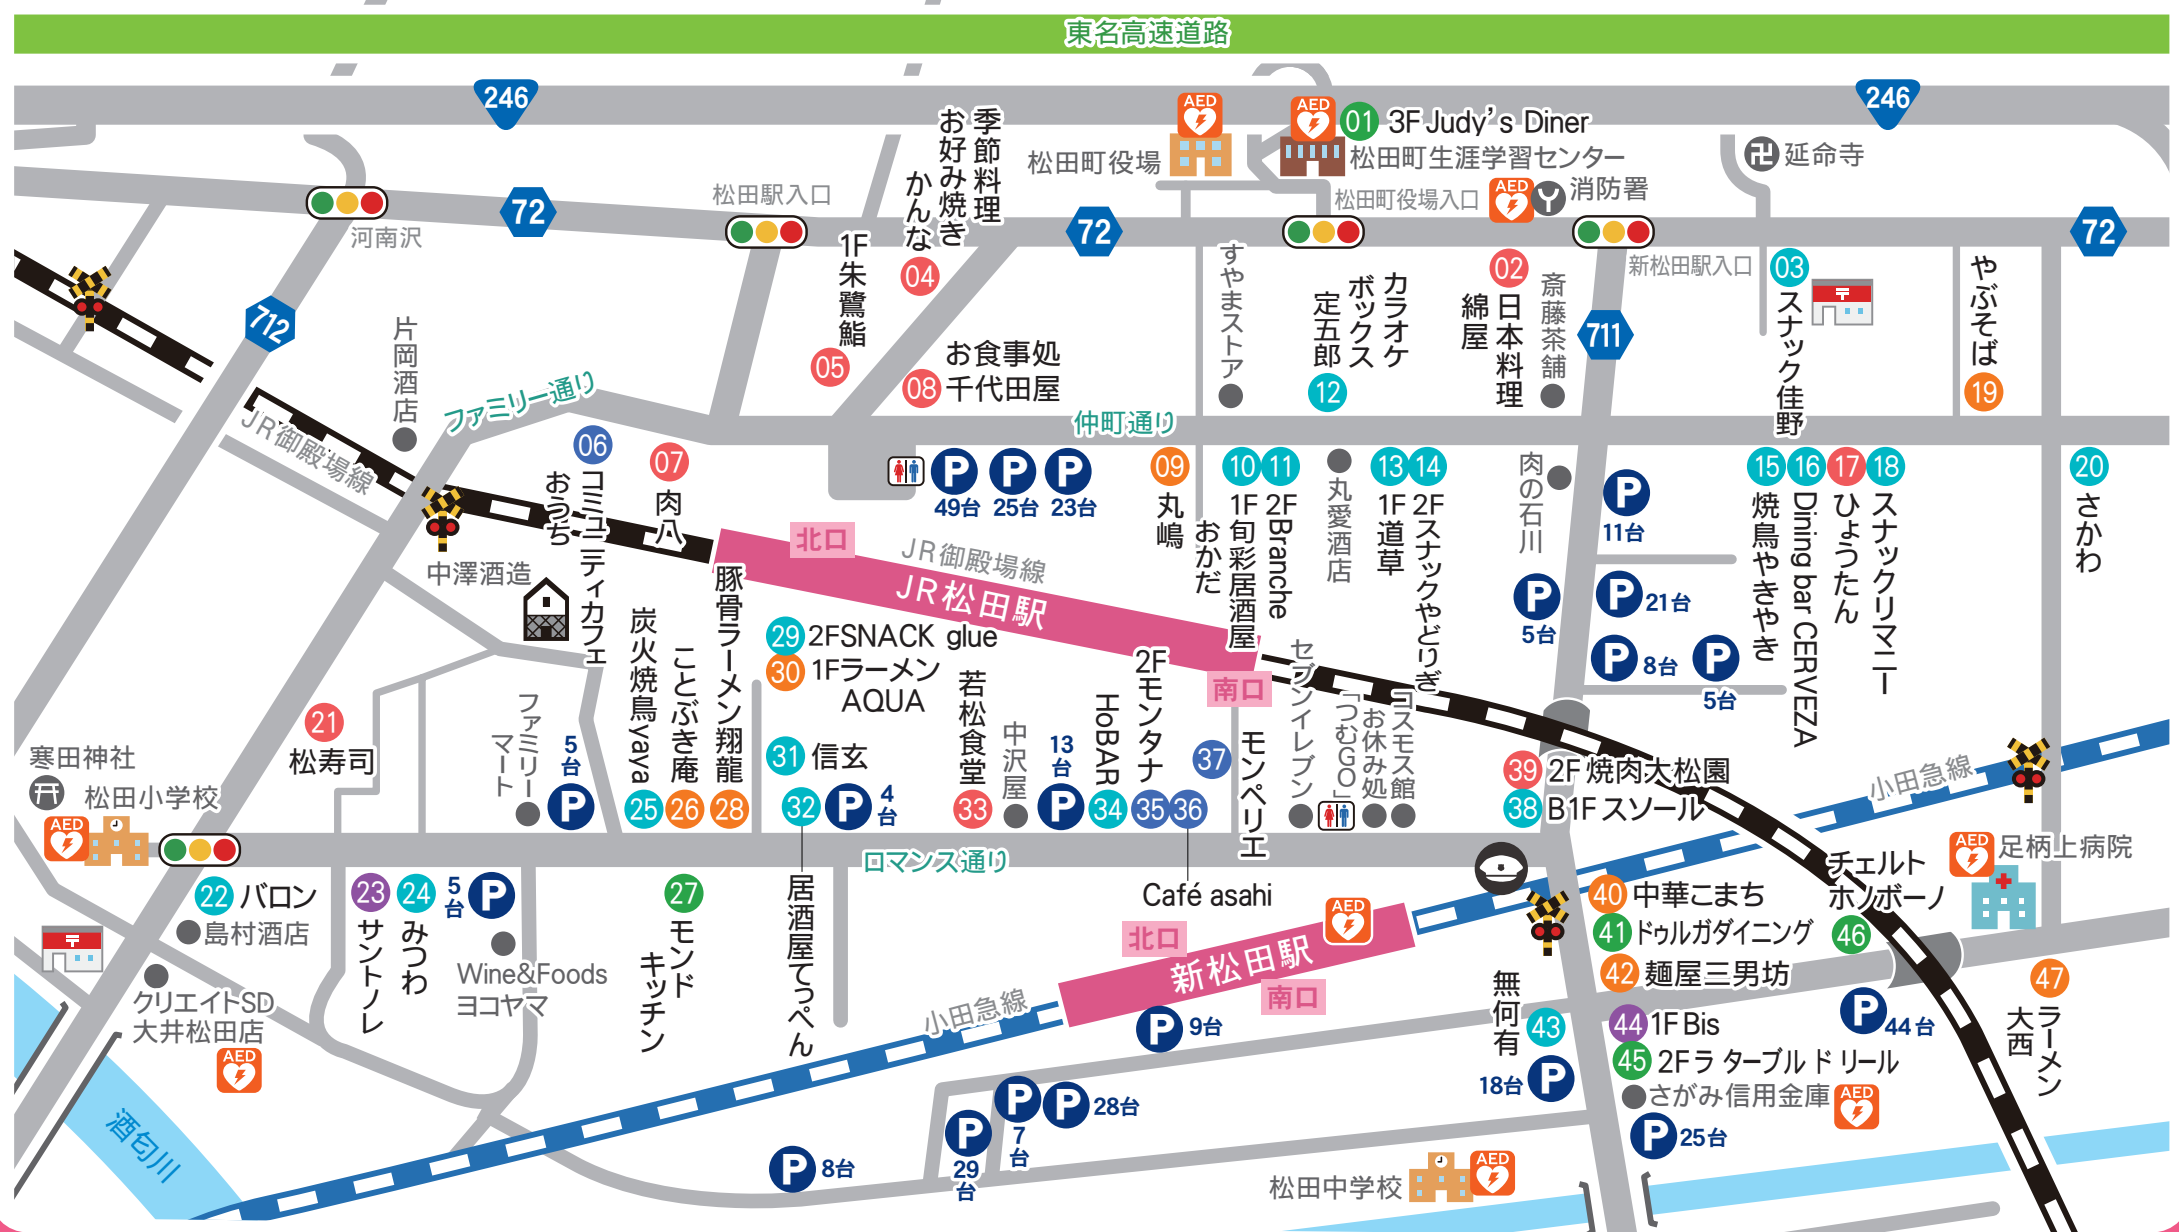

松田町 駅前飲食店&コインパーキング MAP

※このマップに掲載されている店舗は、松田町商工振興会及び松田町飲食店組合の会員・加盟店です。

- 凡例
- P** 有料駐車場
 - 和食** (Red circle)
 - 洋食** (Green circle)
 - 麺** (Orange circle)
 - パン** (Purple circle)
 - AED設置** (AED icon)
 - 居酒屋・Bar・スナック** (Teal circle)
 - カフェ** (Blue circle)

松田町 駅前飲食店一覧

※来店時はマスクを着用し、感染拡大防止対策にご協力ください。

※営業状況に変更が発生している場合があります。来店前に電話等でお問合せください。

令和4年2月発行

和食

- 02 日本料理綿屋
☎0465-82-0365
- 04 季節料理 お好み焼き かな
☎0465-83-2155
- 05 朱鷺鮓
☎0465-82-6609
- 07 肉八
☎0465-82-0298
- 08 お食事処 千代田屋
☎0465-82-1251
- 17 ひょうたん
☎0465-83-6658
- 21 松寿司
☎0465-82-5705
- 33 若松食堂
☎0465-82-1957
- 39 焼肉大松園
☎0465-82-6881